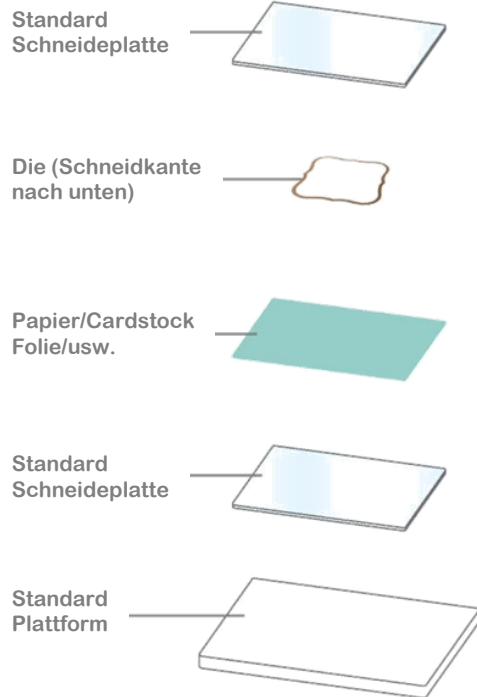

Spellbinders® Plattform

Sandwich zum Stanzen

Gestanzte Teile prägen

Sandwich zum Prägen mit Em-bossing Fold'er™

Prägen mit der 3-D Em-bossing Fold'er™

Besucht www.spellbinderscreativearts.com für Tipps und Neuigkeiten.
Dies ist keine Schneidfläche.